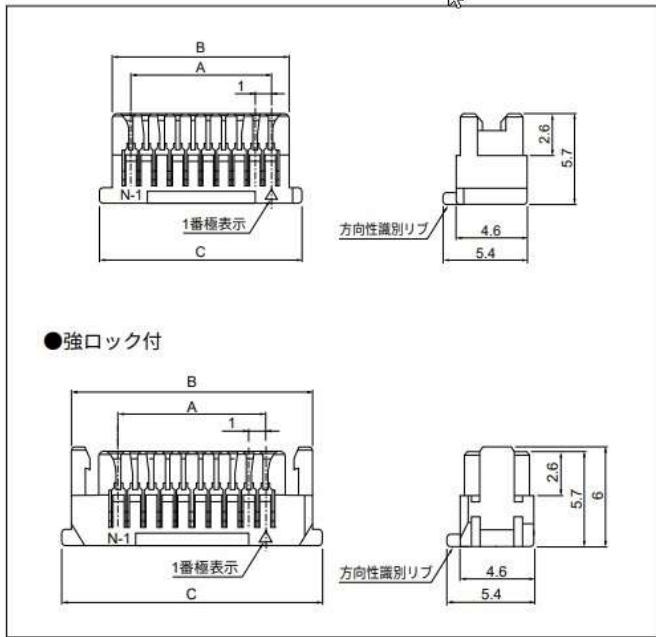

ハウジング

極数	形番	寸法 (mm)			個数 /袋
		A	B	C	
20	SHLDP-20V-S(B)	9.0	11.4	13.0	3,500
30	SHLDP-30V-S(B)	14.0	16.4	18.0	2,500
40	SHLDP-40V-S(B)	19.0	21.4	23.0	2,000
50	SHLDP-50V-S(B)	24.0	26.4	28.0	1,500

材質

PBT・UL94V-0, ナチュラル (白)

●RoHS2 対応品

強ロック付

極数	形番	寸法 (mm)			個数 /袋
		A	B	C	
20	SHLDP-20V-S-1(B)	9.0	14.7	15.7	3,000
30	SHLDP-30V-S-1(B)	14.0	19.7	20.7	2,000
40	SHLDP-40V-S-1(B)	19.0	24.7	25.7	1,500
50	SHLDP-50V-S-1(B)	24.0	29.7	30.7	1,200

材質

PBT・UL94V-0, ナチュラル (白)

●RoHS2 対応品

SHLDP - 20V - S - 1 (B)

シリーズ名

部品名称：プラグ

極数：20、30、40、50

難燃性表示：V...UL94V-0